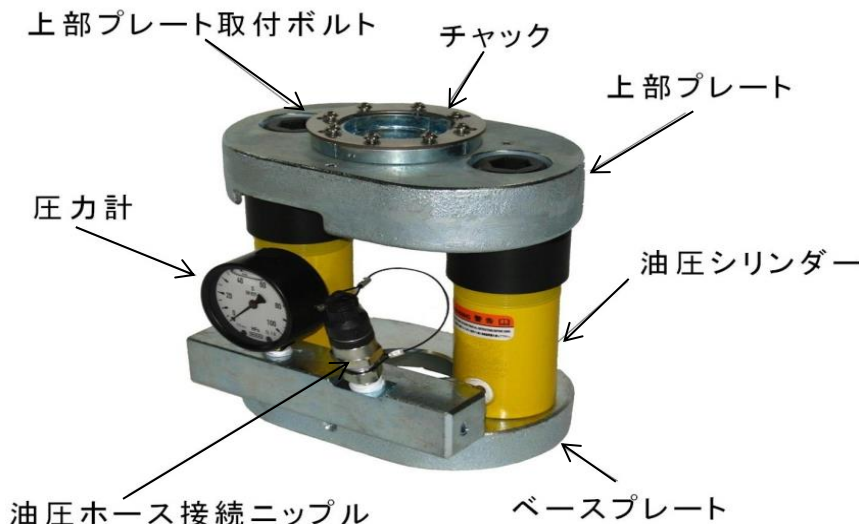

TS型カンヌッキ

TK-TSA 20A ~ 50A

TK-TSB 65A ~ 100A

TK-TSC 125A ~ 150A

L型よりコンパクトで軽量タイプ。
より設置できる範囲が広がりました。
20A~150Aとシリーズ最多の管サイズに対応しております。
また、Wシリンダーになったことにより、油圧能力がアップ。
よりパワフルに配管を引抜きます。

Check Point

TS型カンヌッキには、本体の大きさをそのままに作業効率を上げる為、シリンダーの長さの違うタイプもご用意しております。
シリンダーが長い分、引抜くストロークが長くなり、引抜く工数が少なくなります。
ストローク: 55^{mm}・105^{mm}・155^{mm}の3タイプをラインナップ。
まさに、省施工・省スペース・エコロジーのTS型カンヌッキです。

左より、TK-TSA55・TK-TSA105・TK-TSA155

《TS型各部名称》

【TSA型カンヌッキシリーズ】

TK-TSA55 20A~50A

TK-TSA105 20A~50A

TK-TSA155 20A~50A

【TSB型カンヌッキシリーズ】

TK-TSB55 65A~100A

TK-TSB105 65A~100A

TK-TSB155 65A~100A

【TSC型カンヌッキシリーズ】

TK-TSC55 125A~150A

* 一台にシリンダー2本使用

《油圧シリンダースペック》

NITTOH: RC102 55

NITTOH: RC104 105

NITTOH: RC106 155

能力: 100KN

最高使用圧力: 70Mpa

ストローク: RC102 55mm

: RC104 105mm

: RC106 155mm